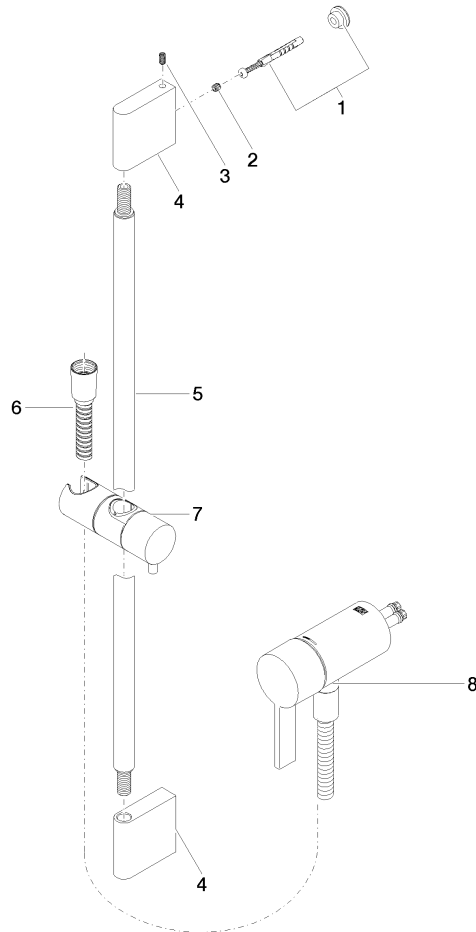

## Accessoires requis

**Douchette à main FlowReduce - Chrome** 28 018 979-00 0010

Mitigeur monocommande encastré avec raccord de douche intégré avec garniture de douche sans douchette - Chrome

IMO

36 110 970  
mm [inches]

### Liste des pièces de rechange

N°	Article Numéro	Désignation	Fréquence de montage	Délai de livraison
1	05 17 20 726 02 90	set de fixation	1	2
2	09 31 11 049 90	tige	2	2
3	04 31 11 113 00 90	tige	2	2
4	08 17 97 054-00	patte de fixation	2	10
5	90 28 22 597 00-00	patte de fixation	1	10
6	28 322 970-00	Flexible métallique de douche 1/2" x 3/8" x 1750 mm - Chrome	1	2
7	12 580 970-00	Coulisse - Chrome	1	10
9	36 050 970-00	Mitigeur monocommande encastré avec raccord de douche intégré - Chrome	1	10