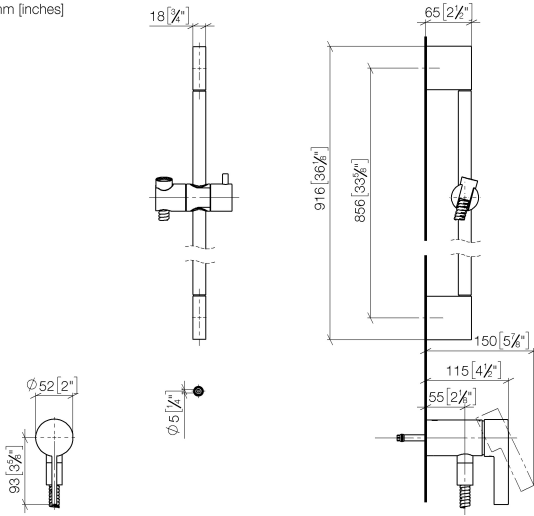

# Mitigeur monocommande encastré avec raccord de douche intégré avec garniture de douche sans douchette - Chrome

IMO

36 110 970

- flexible de douche métallique 1750 mm avec protection anti-torsion intégrée
- barre de douche avec curseur
- diamètre de tube 18 mm

## Accessoires requis

**Douchette à main FlowReduce - Chrome** 28 018 979-00 0010

Mitigeur monocommande encastré avec raccord de douche intégré avec garniture de douche sans douchette - Chrome

IMO

36 110 970  
mm [inches]

### Liste des pièces de rechange

N°	Article Numéro	Désignation	Fréquence de montage	Délai de livraison
1	05 17 20 726 02 90	set de fixation	1	2
2	09 31 11 049 90	tige	2	2
3	04 31 11 113 00 90	tige	2	2
4	08 17 97 054-00	patte de fixation	2	10
5	90 28 22 597 00-00	patte de fixation	1	10
6	28 322 970-00	Flexible métallique de douche 1/2" x 3/8" x 1750 mm - Chrome	1	2
7	12 580 970-00	Coulisse - Chrome	1	10
9	36 050 970-00	Mitigeur monocommande encastré avec raccord de douche intégré - Chrome	1	10